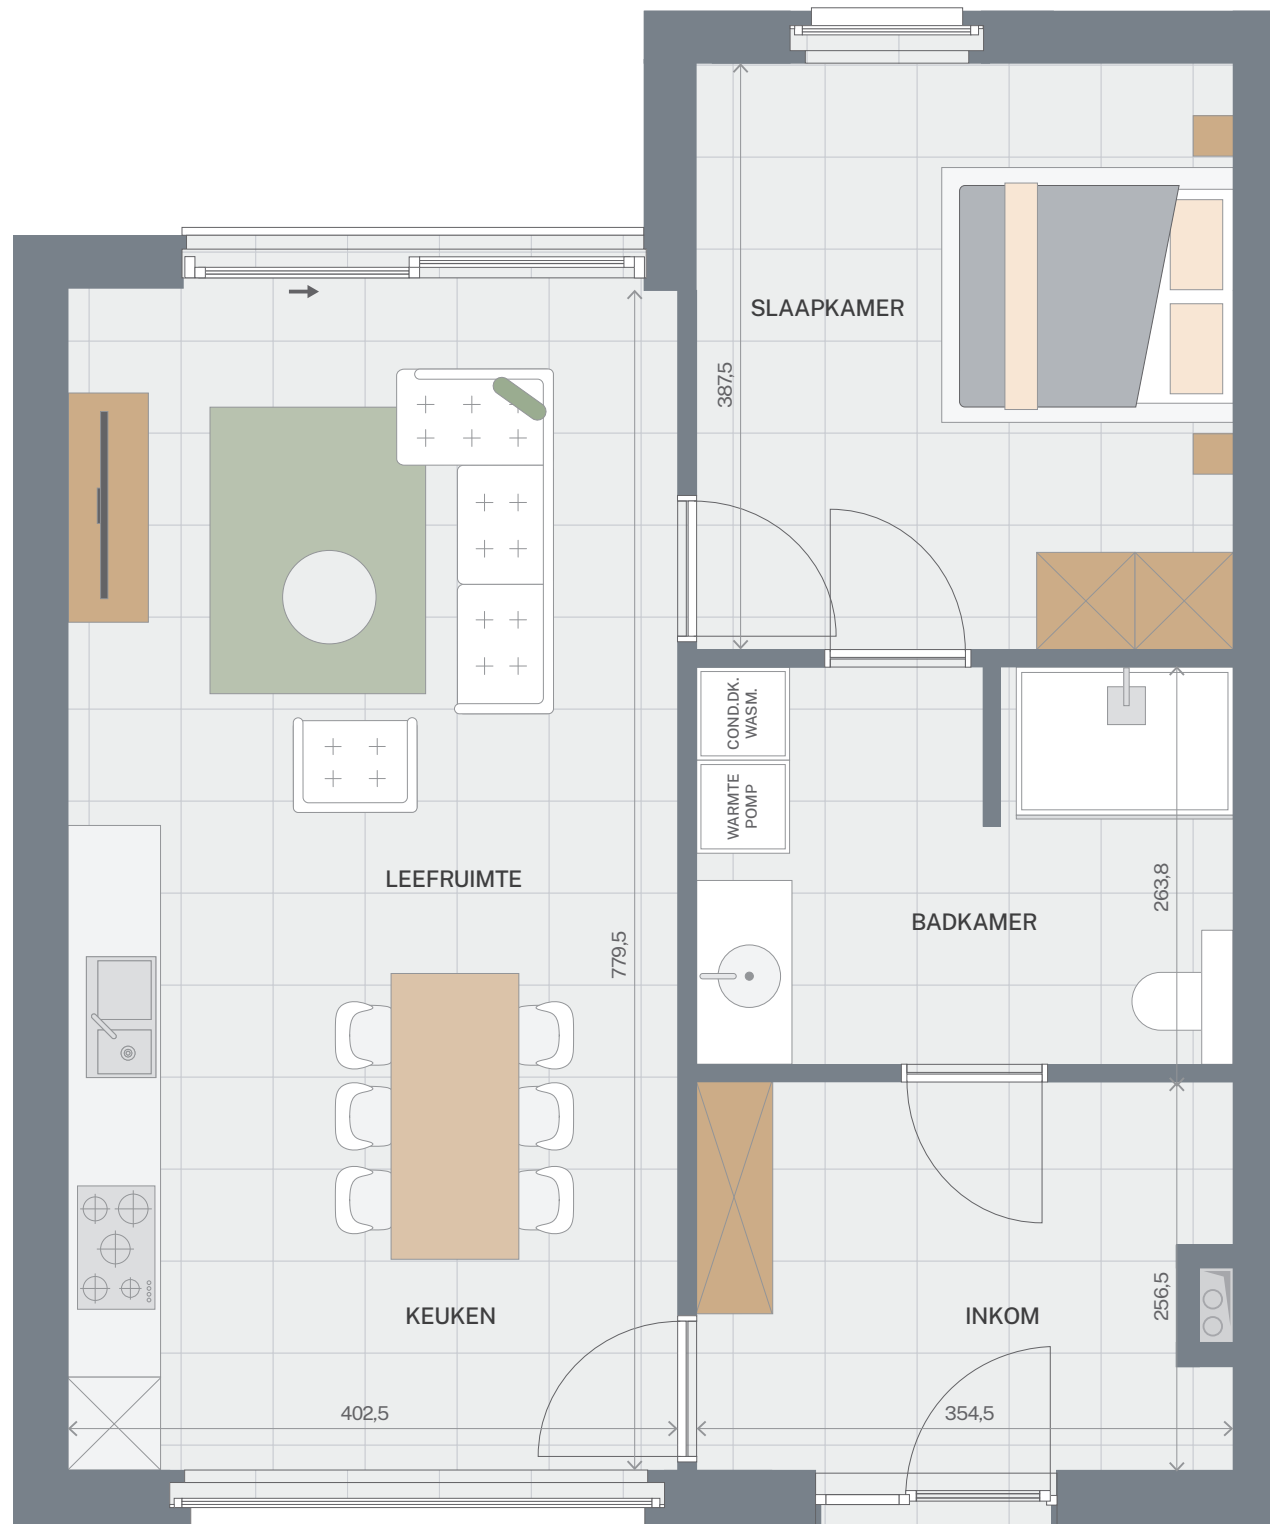

WONING 11

GELIJKVLOERS

81,16 m²

1 Slaapkamer
1 Badkamer

Schaal 1:50