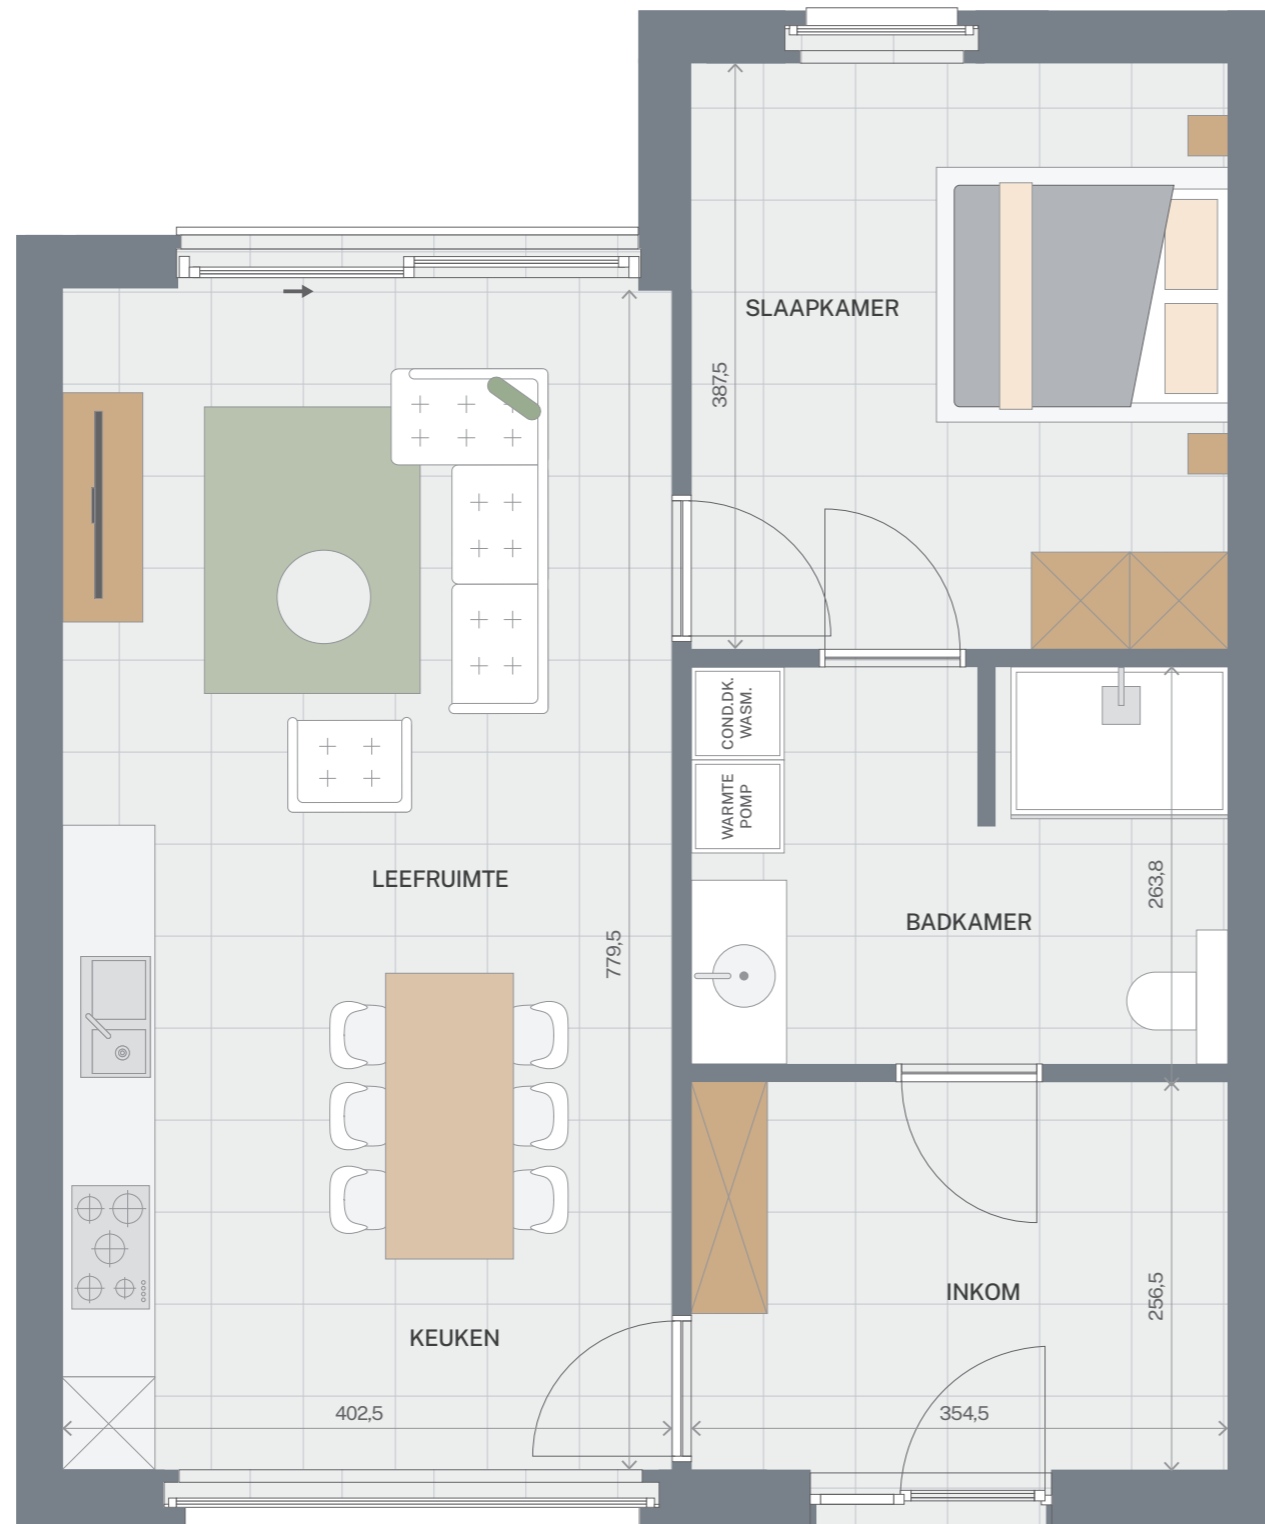

WONING 12

GELIJKVLOERS

77,31 m²

1 Slaapkamer
1 Badkamer

Schaal 1:50