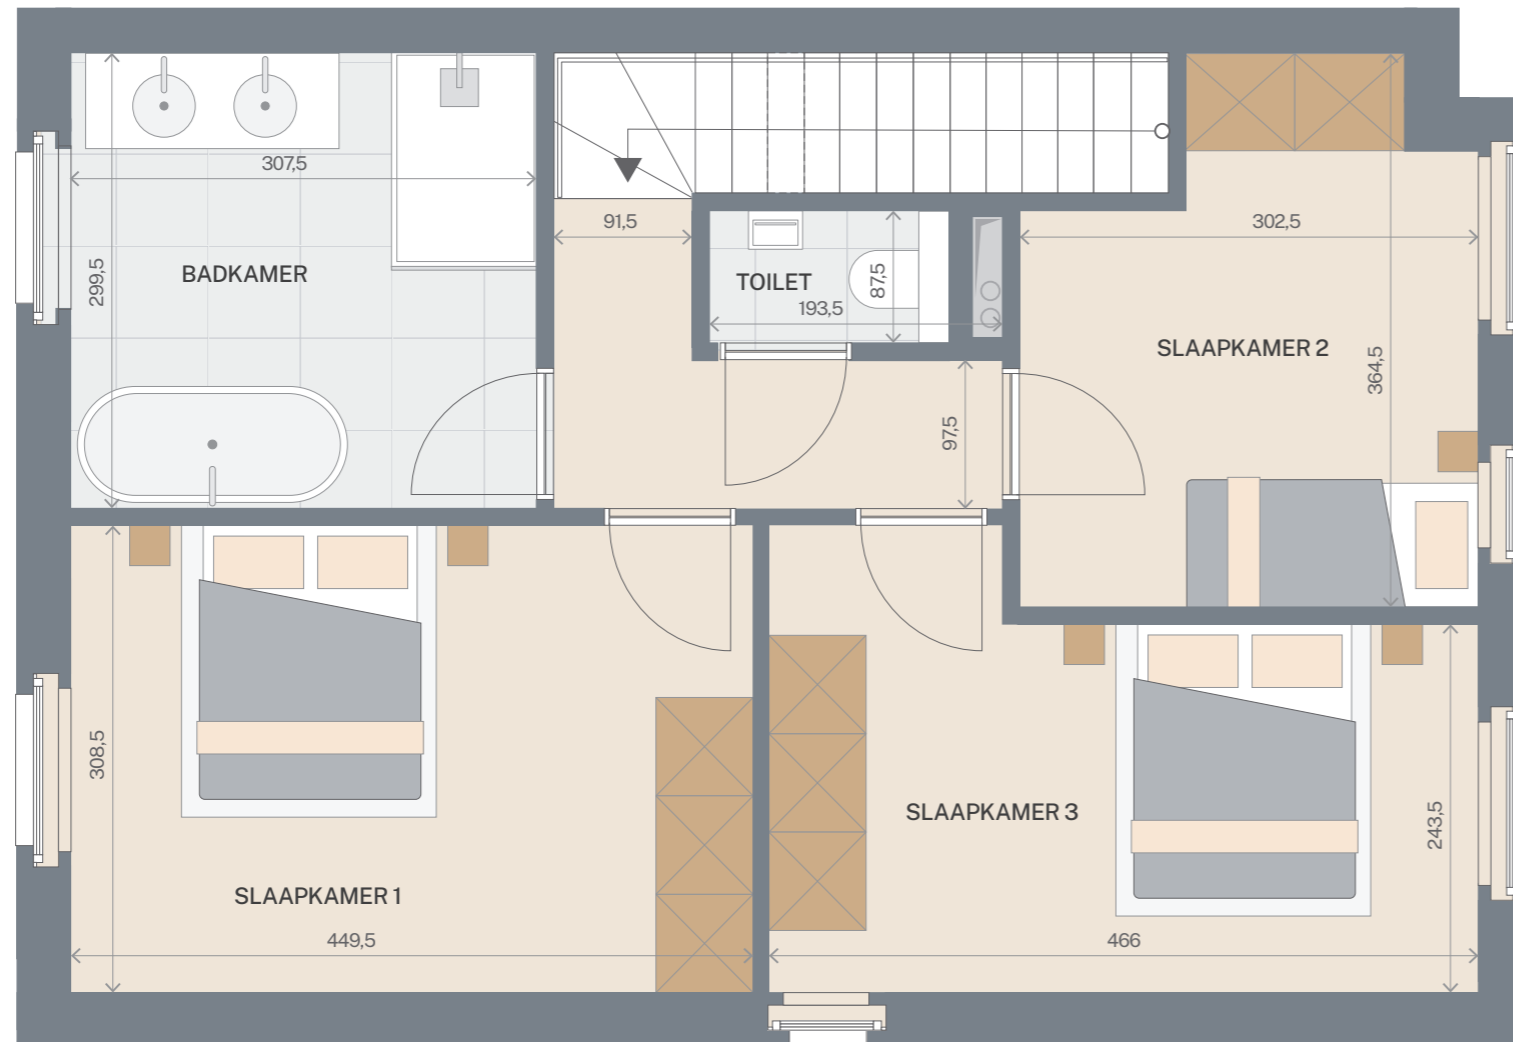

## WONING 5

GELIJKVLOERS

**133,78 m<sup>2</sup>**

3 Slaapkamers  
1 Badkamer

Schaal 1:50

## WONING 5

EERSTE VERDIEPING

**133,78 m<sup>2</sup>**

3 Slaapkamers  
1 Badkamer

Schaal 1:50