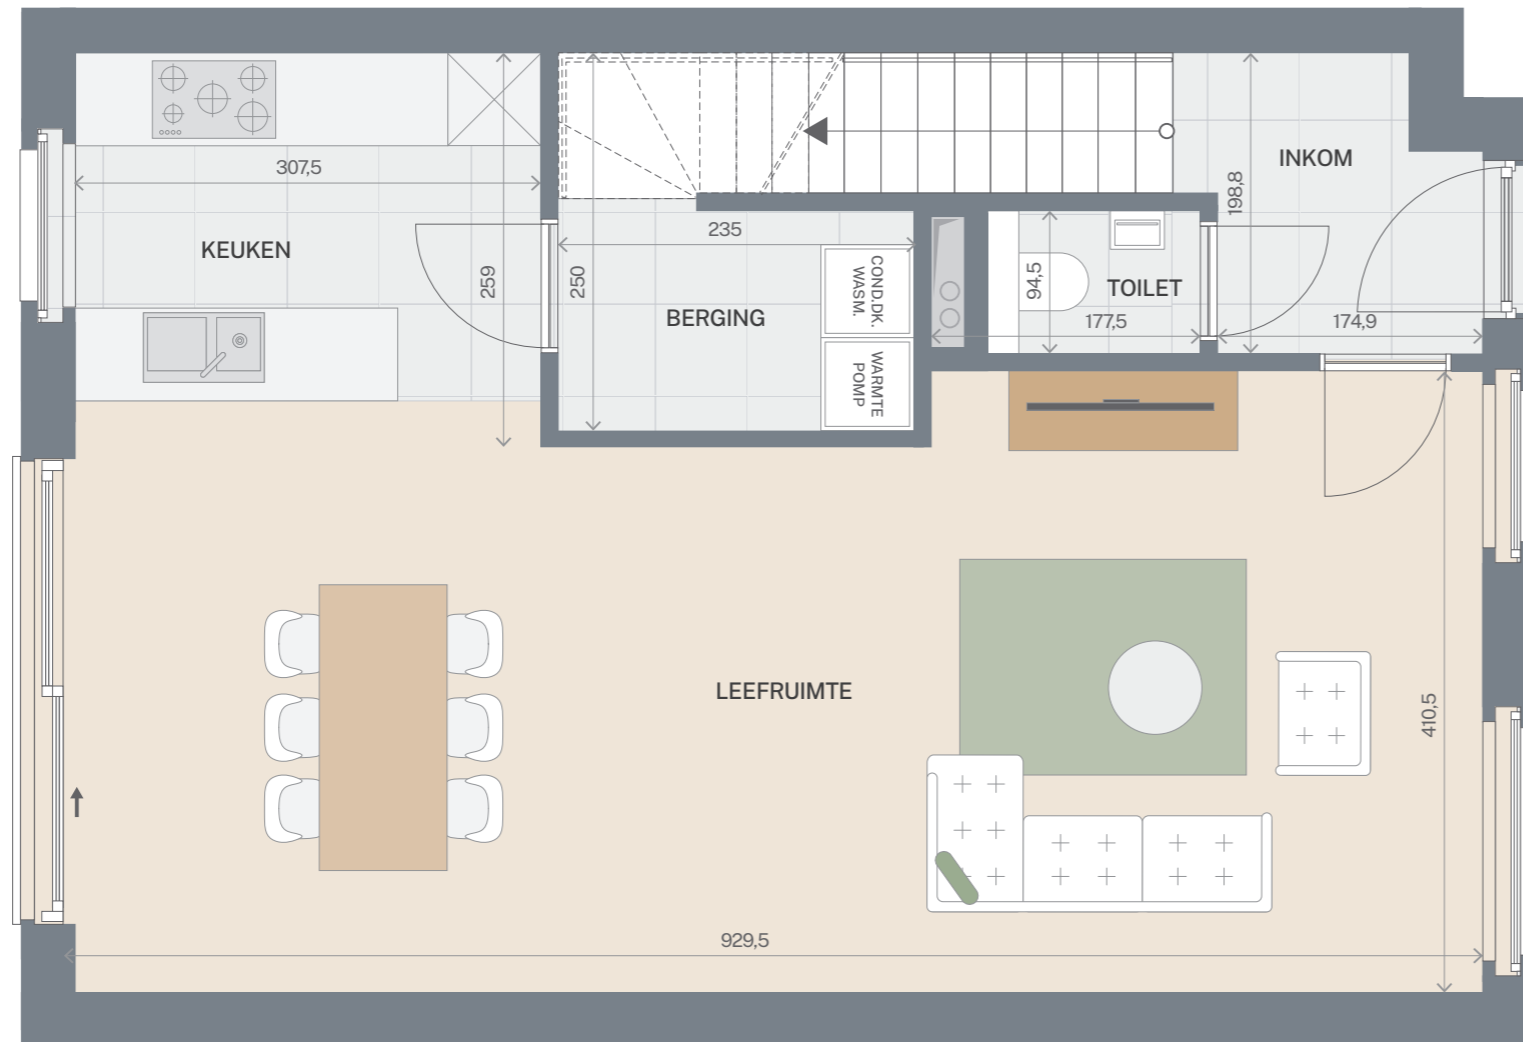

## WONING 5

GELIJKVLOERS

**133,78 m<sup>2</sup>**

3 Slaapkamers  
1 Badkamer

Schaal 1:50

## WONING 5

EERSTE VERDIEPING

**133,78 m<sup>2</sup>**

3 Slaapkamers  
1 Badkamer

Schaal 1:50