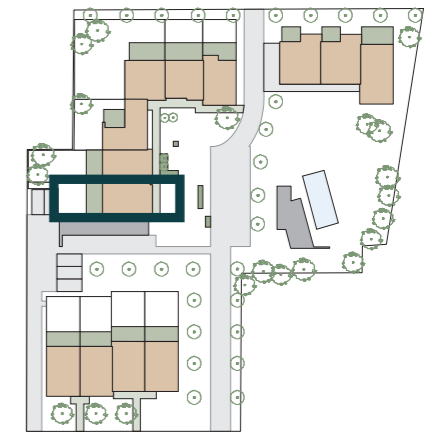

## WONING 5

GELIJKVLOERS

**133,78 m<sup>2</sup>**

3 Slaapkamers  
1 Badkamer

Schaal 1:50

## WONING 5

EERSTE VERDIEPING

**133,78 m<sup>2</sup>**

3 Slaapkamers  
1 Badkamer

Schaal 1:50