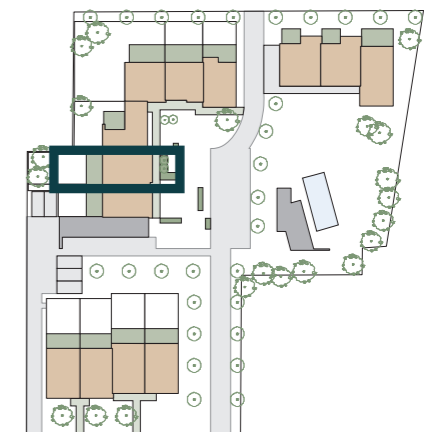

WONING 6

GELIJKVLOERS

129,58 m²

3 Slaapkamers
1 Badkamer

Schaal 1:50

WONING 6

EERSTE VERDIEPING

129,58 m²
3 Slaapkamers
1 Badkamer

Schaal 1:50