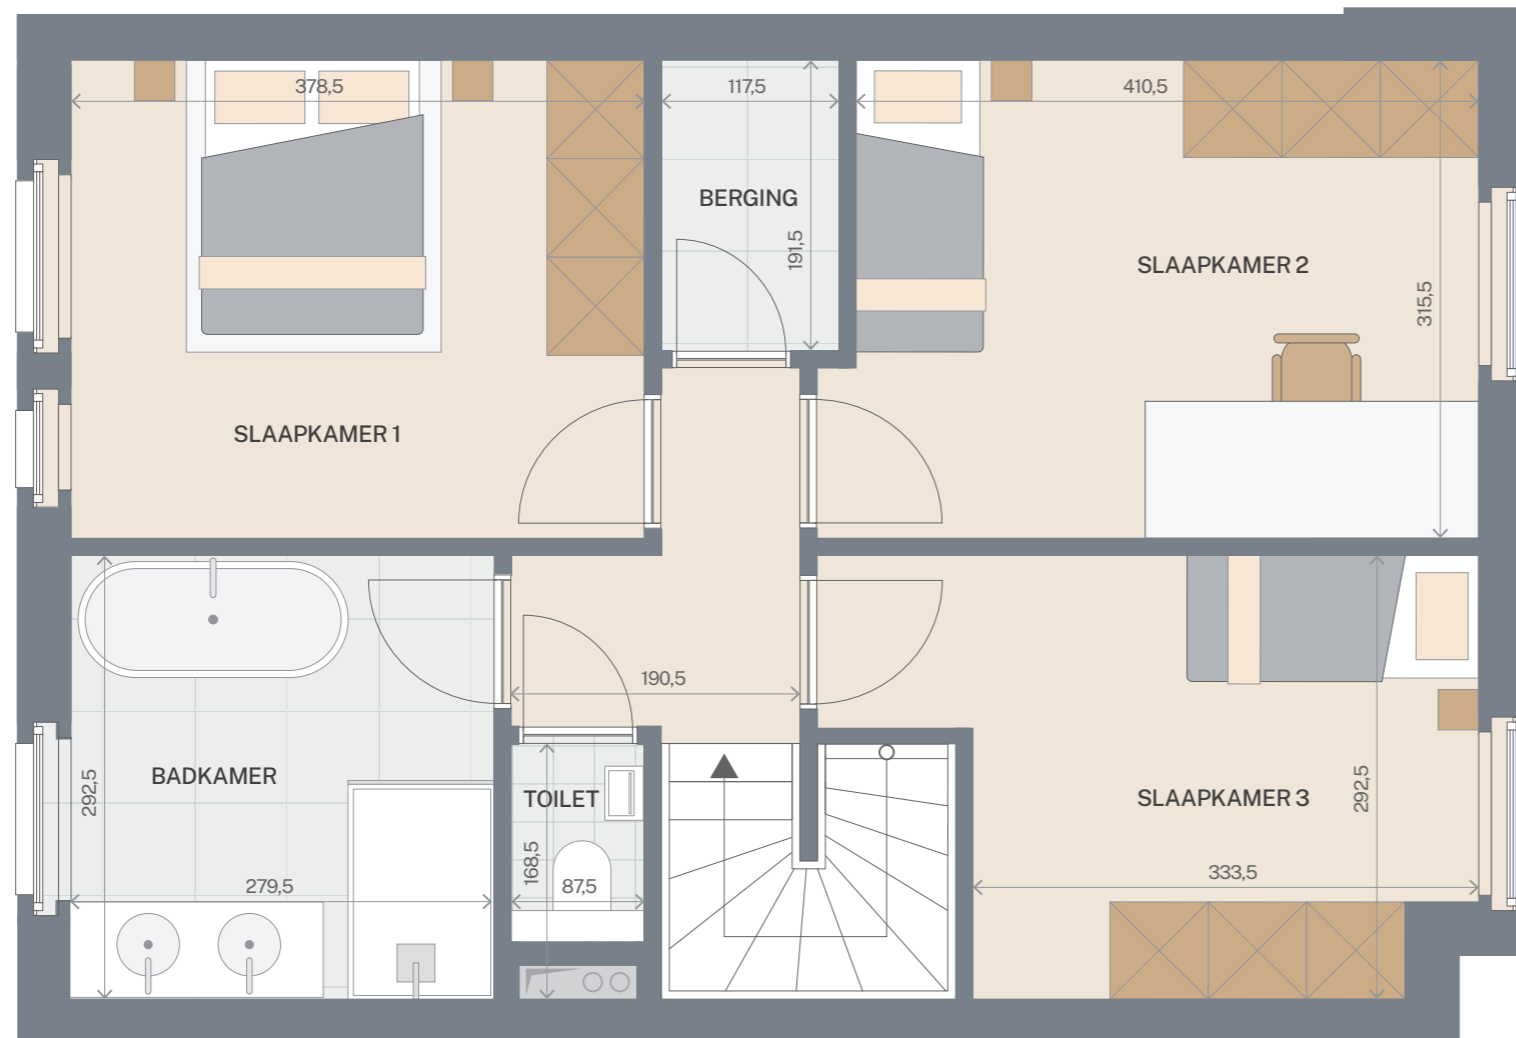

WONING 6

GELIJKVLOERS

129,58 m²

3 Slaapkamers
1 Badkamer

Schaal 1:50

WONING 6

EERSTE VERDIEPING

129,58 m²
3 Slaapkamers
1 Badkamer

Schaal 1:50