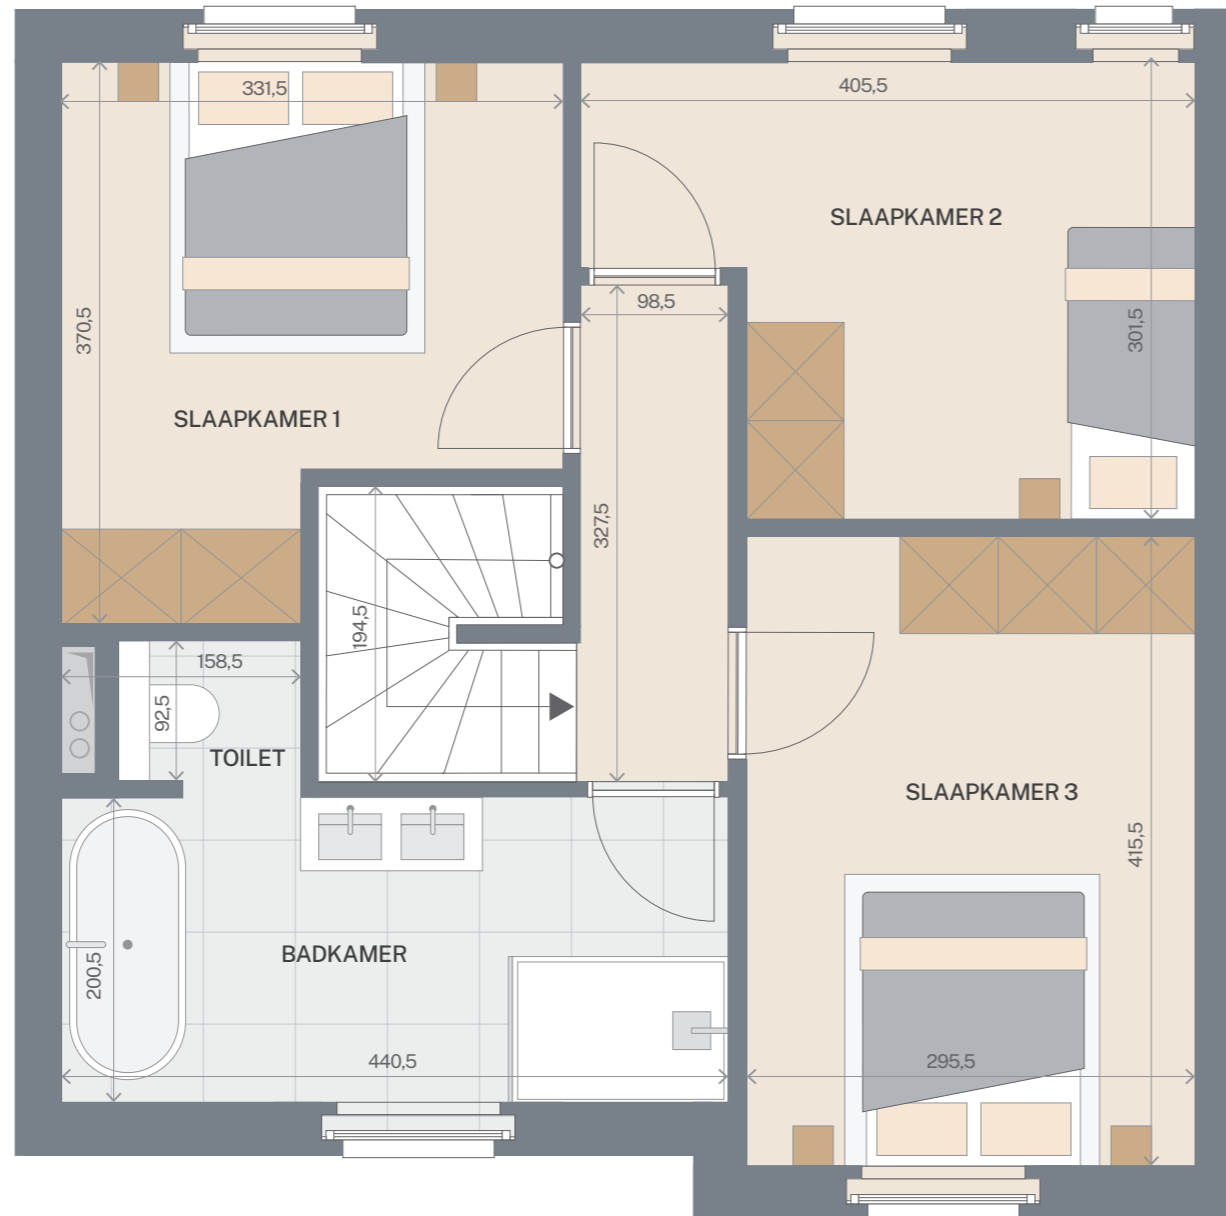

## WONING 9

GELIJKVLOERS

**120,90 m<sup>2</sup>**

3 Slaapkamers  
1 Badkamer

Schaal 1:50

# WONING 9

EERSTE VERDIEPING

**120,90 m<sup>2</sup>**  
3 Slaapkamers  
1 Badkamer

Schaal 1:50