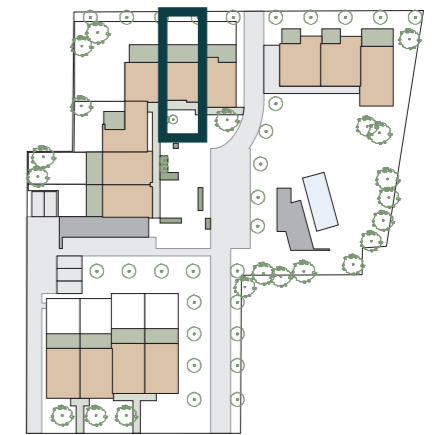

## WONING 9

GELIJKVLOERS

**120,90 m<sup>2</sup>**

3 Slaapkamers  
1 Badkamer

Schaal 1:50

# WONING 9

EERSTE VERDIEPING

**120,90 m<sup>2</sup>**  
3 Slaapkamers  
1 Badkamer

Schaal 1:50